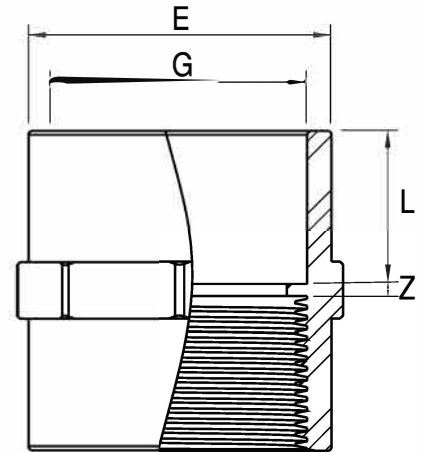

Female Threaded Adaptor

One side female threaded.

mm / inch	Code 1 / Code 2	E	G	Z	PN	L	Box
20 / -	133402 / -	25	20 / -	4	16	18	400
25 / -	133403 / -	31	25 / -	4	16	19	400
32 / -	133404 / -	38	32 / -	3	16	22	350
40 / -	133401 / -	47	40 / -	3	16	28	200
50 / 1-1/2"	133405 / 133405ASTM	61	50 / 48.3	3	16	28	120
63 / 2"	133406 / 133406ASTM	75	63 / 60.3	3	16	38	87
75 / 2-1/2"	133407 / 133407ASTM	89	75 / 73	3	16	44	120
90 / 3"	133408 / 133408ASTM	106	90 / 88.9	3	16	51	60
110 / -	133409 / -	129	110 / -	4	16	60	44

Nippel

mm / inch	Code	R	L	Z	PN
20 / 1/2"	1111080	1/2"	16	8	16
25 / 3/4"	1111081	3/4"	18	10	16
32 / 1"	1111082	1"	22	12	16
40 / 1-1/4"	1111083	1-1/4"	23	14	16
50 / 1-1/2"	1111084	1-1/2"	26	14	16
63 / 2"	1111085	2"	21	12	16
75 / 2 1/2"	1111086	2 1/2"	24	12	16
90 / 3"	1111087	3"	26	14	16
110 / 4"	1111088	4"	32	16	16
125 / 4 1/2"	1111089	4 1/2"	44	40	16
140 / 5"	1111090	5"	44	50	16
160 / 6"	1111091	6"	50	50	10
200 / 7"	1111092	7"	55	50	10