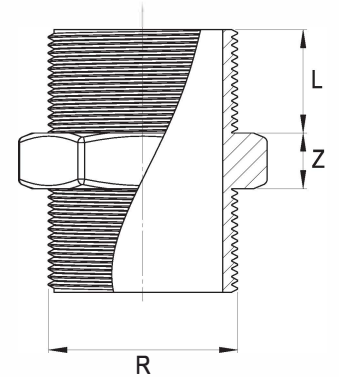

Female Threaded Adaptor

One side female threaded.

mm / inch	Code 1 / Code 2	E	G	Z	PN	L	Box
20 / -	133402 / -	25	20 / -	4	16	18	400
25 / -	133403 / -	31	25 / -	4	16	19	400
32 / -	133404 / -	38	32 / -	3	16	22	350
40 / -	133401 / -	47	40 / -	3	16	28	200
50 / 1-1/2"	133405 / 133405ASTM	61	50 / 48.3	3	16	28	120
63 / 2"	133406 / 133406ASTM	75	63 / 60.3	3	16	38	87
75 / 2-1/2"	133407 / 133407ASTM	89	75 / 73	3	16	44	120
90 / 3"	133408 / 133408ASTM	106	90 / 88.9	3	16	51	60
110 / -	133409 / -	129	110 / -	4	16	60	44

Nippel

mm / inch	Code	R	L	Z	PN
20 / 1/2"	1111080	1/2"	16	8	16
25 / 3/4"	1111081	3/4"	18	10	16
32 / 1"	1111082	1"	22	12	16
40 / 1-1/4"	1111083	1-1/4"	23	14	16
50 / 1-1/2"	1111084	1-1/2"	26	14	16
63 / 2"	1111085	2"	21	12	16
75 / 2 1/2"	1111086	2 1/2"	24	12	16
90 / 3"	1111087	3"	26	14	16
110 / 4"	1111088	4"	32	16	16
125 / 4 1/2"	1111089	4 1/2"	44	40	16
140 / 5"	1111090	5"	44	50	16
160 / 6"	1111091	6"	50	50	10
200 / 7"	1111092	7"	55	50	10