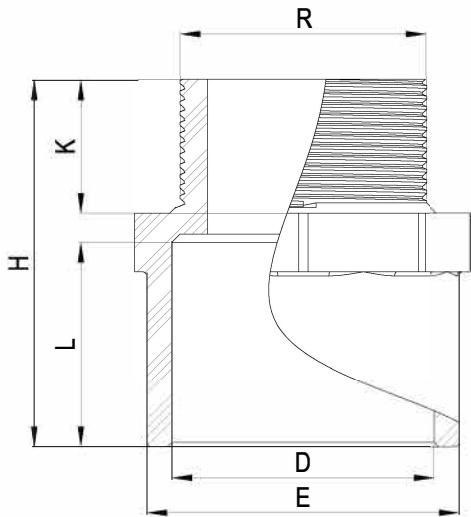

Adaptor Nippel - Long

mm	Code	E	H	D	L	K	R	PN	Box
50	133505U	63	96	50	60	22	1-1/2"	16	125
63	133506U	75	115	63	70	30	2"	16	70
75	133507U	85	132	75	87	30	2-1/2"	16	80
90	133508U	100	158	90	108	35	3"	16	40
110	133509U	125	164	110	94	40	4"	16	30

Adaptor Nippel

mm / inch	Code 1 / Code 2	E	H	D / ASTM	L	K	R	PN	Box
20 / -	133501 / -	25	39	20 / -	17	17	1/2"	16	350
25 / -	133502 / -	31	43	25 / -	19	20	3/4"	16	350
32 / -	133503 / -	39	49	32 / -	23	21	1"	16	300
40 / -	133504 / -	47	54	40 / -	27	22	1-1/4"	16	200
50 / 1-1/2"	133505 / 133505ASTM	63	77	50 / 48.3	43	30	1-1/2"	16	156
63 / 2"	133506 / 133506ASTM	75	88	63 / 60.3	51	32	2"	16	116
75 / 2 1/2"	133507 / 133507ASTM	90	98	75 / 73	58	31	2-1/2"	16	120
90 / 3"	133508 / 133508ASTM	110	110	90 / 88.9	73	31	3"	16	75
110 / -	133509 / -	125	120	110 / -	70	40	4"	16	36