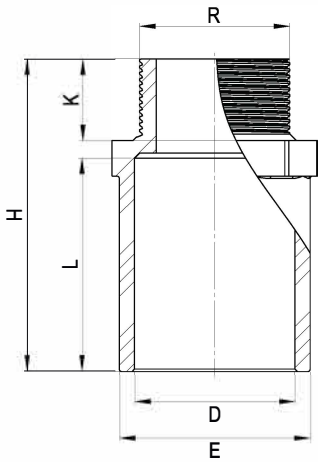

Adaptor Nippel - Long

mm	Code	E	H	D	L	K	R	PN	Box
50	133505U	63	96	50	60	22	1-1/2"	16	125
63	133506U	75	115	63	70	30	2"	16	70
75	133507U	85	132	75	87	30	2-1/2"	16	80
90	133508U	100	158	90	108	35	3"	16	40
110	133509U	125	164	110	94	40	4"	16	30

Adaptor Nippel

mm / inch	Code 1 / Code 2	E	H	D / ASTM	L	K	R	PN	Box
20 / -	133501 / -	25	39	20 / -	17	17	1/2"	16	350
25 / -	133502 / -	31	43	25 / -	19	20	3/4"	16	350
32 / -	133503 / -	39	49	32 / -	23	21	1"	16	300
40 / -	133504 / -	47	54	40 / -	27	22	1-1/4"	16	200
50 / 1-1/2"	133505 / 133505ASTM	63	77	50 / 48.3	43	30	1-1/2"	16	156
63 / 2"	133506 / 133506ASTM	75	88	63 / 60.3	51	32	2"	16	116
75 / 2 1/2"	133507 / 133507ASTM	90	98	75 / 73	58	31	2-1/2"	16	120
90 / 3"	133508 / 133508ASTM	110	110	90 / 88.9	73	31	3"	16	75
110 / -	133509 / -	125	120	110 / -	70	40	4"	16	36