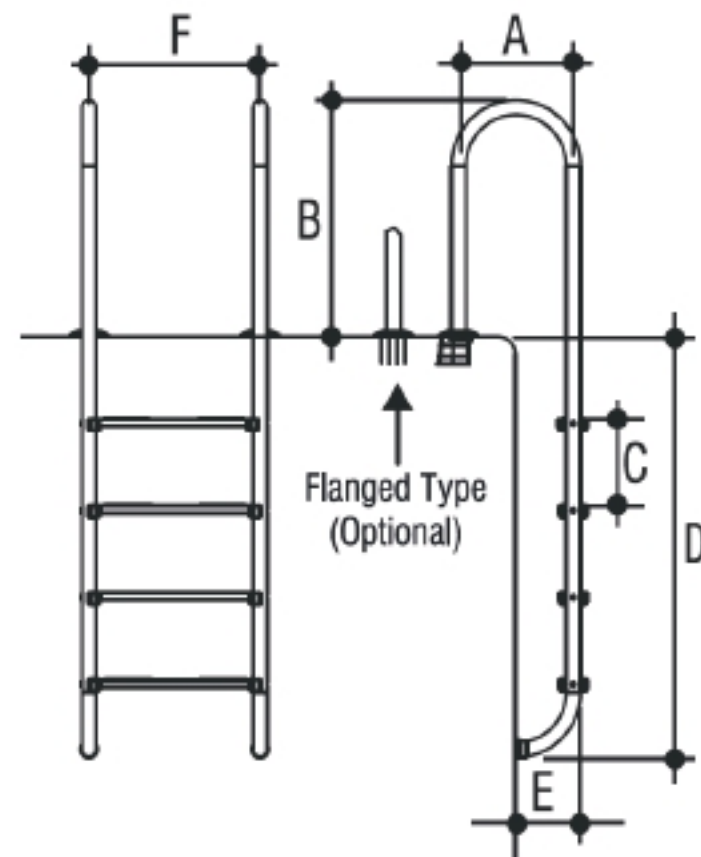

Лестницы U

Лестницы изготовлены из полированной нержавеющей стали.
Укомплектованы анкерными креплениями. Ступени LUXE.
Внешний диаметр трубы 42 мм. Толщина 1,2 мм.

Сталь AISI 304/ AISI 316

Артикул	Тип
0311211	Лестница 2 ступени
0311212/ 0312222	Лестница 3 ступени
0311213/ 0312223	Лестница 4 ступени
0311214/ 0312224	Лестница 5 ступеней

Кол-во ступеней	Размеры, мм					
	A	B	C	D	E	F
2	330	670	250	700	190	500
3	330	670	250	950	190	500
4	330	670	250	1200	190	500
5	330	670	250	1450	190	500