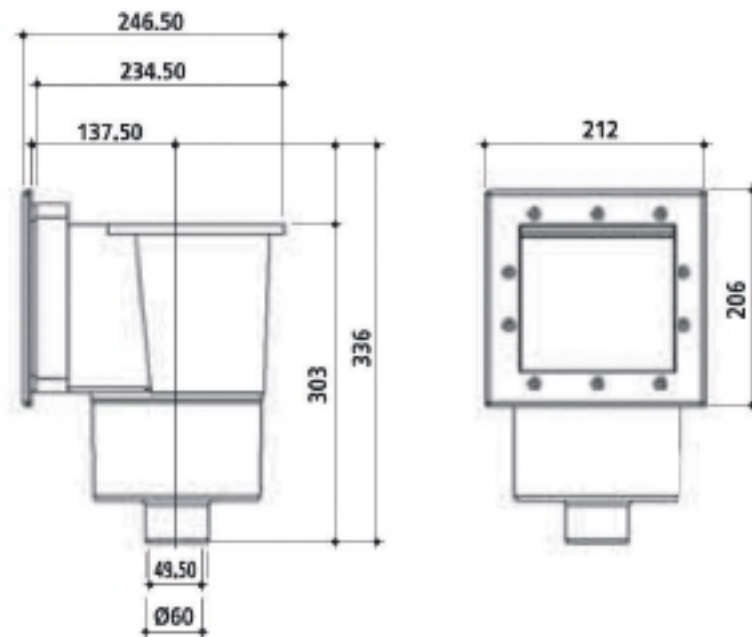

Скиммер универсальный

Изготовлен из ABS-пластика.
Тип крепления: саморезы.

Артикул	Тип
04213	Скиммер MINI 1 1/2" ВР 212x206 мм (универсальный)