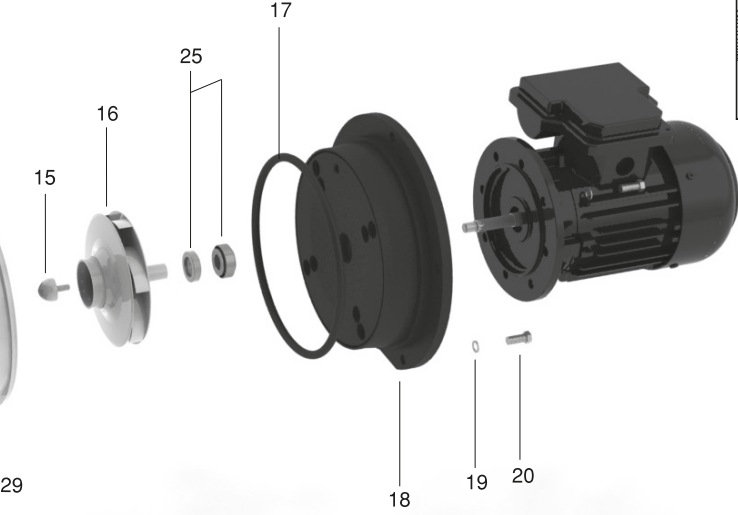

Nr	CODE	DESCRIPTION	Nr	CODE	DESCRIPTION
1	0111STRM01	Mini Streamer pump body	13	0111STRM06	Mini Streamer prefilter lid
	0111STRM01N	Mini Streamer pump body (New)		0111STRM06N	Mini Streamer prefilter lid (New)
2	13111412A	Mini pump connection nut 1 1/2"	14	0111STRM07	Diffuser for mini pump
3	0111STRM02	Mini pump pipe connection 1 1/2"	15	0111STR37	Inox counter screw M6x20
4	0111STRM03	Gasket for mini pump union	16	0111STRM08	Mini Streamer impeller
5	0111STR02	Drain plug	17	0111STRM12	Mini Streamer pump body o-ring
6	0111STR03	O-ring for drain plug	18	0111STRM13	Mini Streamer rear pump body
7	0111STR04	Pump leg	19	03202	Washer inox M8
8	0111STR05	Antivibrator pad for pump leg	20	0111STR21	Inox screw M8x20
9	0111STR06	Diffuser gasket	25	0111STR34	Mechanical seal complete
10	0111STRM04	Mini Streamer prefilter basket	27	0111STR36	Housing for filter lid bolts
11	0111STRM05	Mini Streamer prefilter lid gasket	28	0111STRM04H	High pump leg (Mini Streamer)
	0111STRM05N	Mini Streamer prefilter lid gasket (New)	29	0111STRM04H1	High pump leg chock (Mini Streamer)
12	0111STR09	Prefilter lid bolt	30	0111STRM16	Mini Streamer pump prefilter lid frame