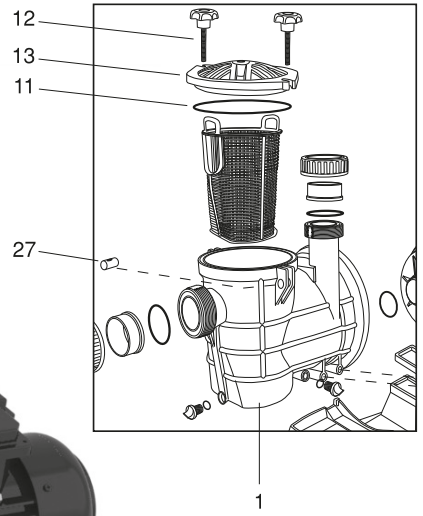

Nr	CODE	DESCRIPTION	Nr	CODE	DESCRIPTION
1	0111STRM01	Mini Streamer pump body	13	0111STRM06	Mini Streamer prefilter lid
	0111STRM01N	Mini Streamer pump body (New)		0111STRM06N	Mini Streamer prefilter lid (New)
2	13111412A	Mini pump connection nut 1 1/2"	14	0111STRM07	Diffuser for mini pump
3	0111STRM02	Mini pump pipe connection 1 1/2"	15	0111STR37	Inox counter screw M6x20
4	0111STRM03	Gasket for mini pump union	16	0111STRM08	Mini Streamer impeller
5	0111STR02	Drain plug	17	0111STRM12	Mini Streamer pump body o-ring
6	0111STR03	O-ring for drain plug	18	0111STRM13	Mini Streamer rear pump body
7	0111STR04	Pump leg	19	03202	Washer inox M8
8	0111STR05	Antivibrator pad for pump leg	20	0111STR21	Inox screw M8x20
9	0111STR06	Diffuser gasket	25	0111STR34	Mechanical seal complete
10	0111STRM04	Mini Streamer prefilter basket	27	0111STR36	Housing for filter lid bolts
11	0111STRM05	Mini Streamer prefilter lid gasket	28	0111STRM04H	High pump leg (Mini Streamer)
	0111STRM05N	Mini Streamer prefilter lid gasket (New)	29	0111STRM04H1	High pump leg chock (Mini Streamer)
12	0111STR09	Prefilter lid bolt	30	0111STRM16	Mini Streamer pump prefilter lid frame